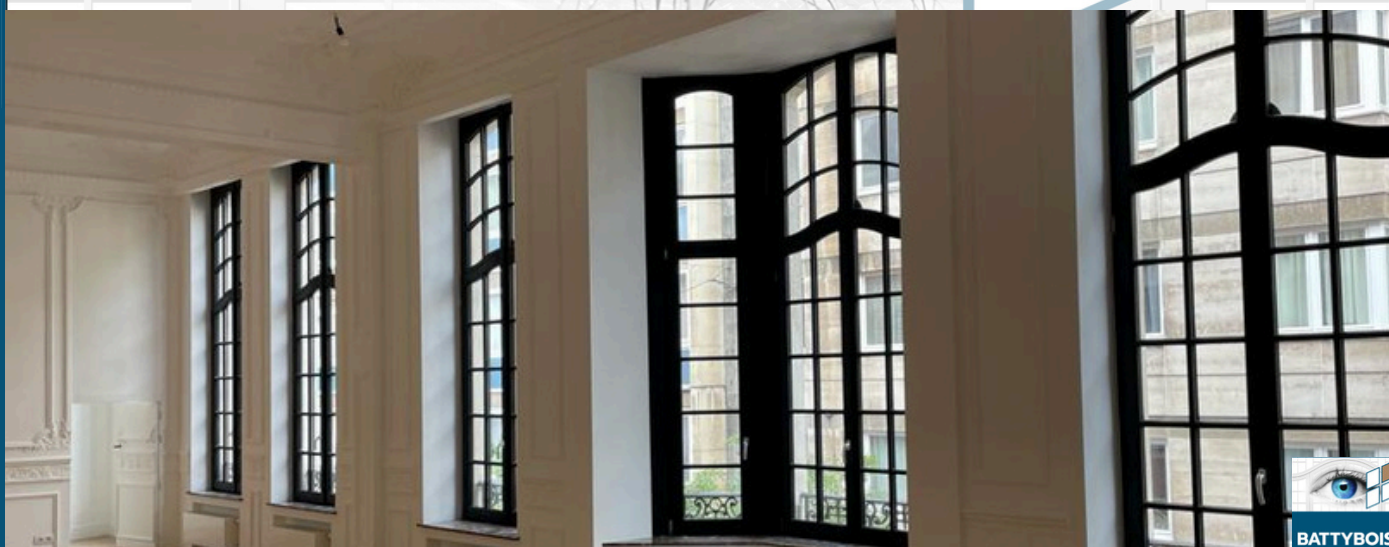

BRABANT

SYSTEME DE CHÂSSIS EN BOIS

ARTISANAT BELGE SUR MESURE

LE CHÂSSIS BRABANT A ÉTÉ ENTIÈREMENT PENSÉ ET CONÇU PAR LA MENUISERIE BATTYBOIS AFIN DE COMBINER ESTHÉTIQUE ET HAUT NIVEAU D'ISOLATION.

AVEC UNE LARGEUR DE DORMANT DE 68MM, CE PROFILÉ CONVIENT PARFAITEMENT POUR UN DOUBLE VITRAGE.