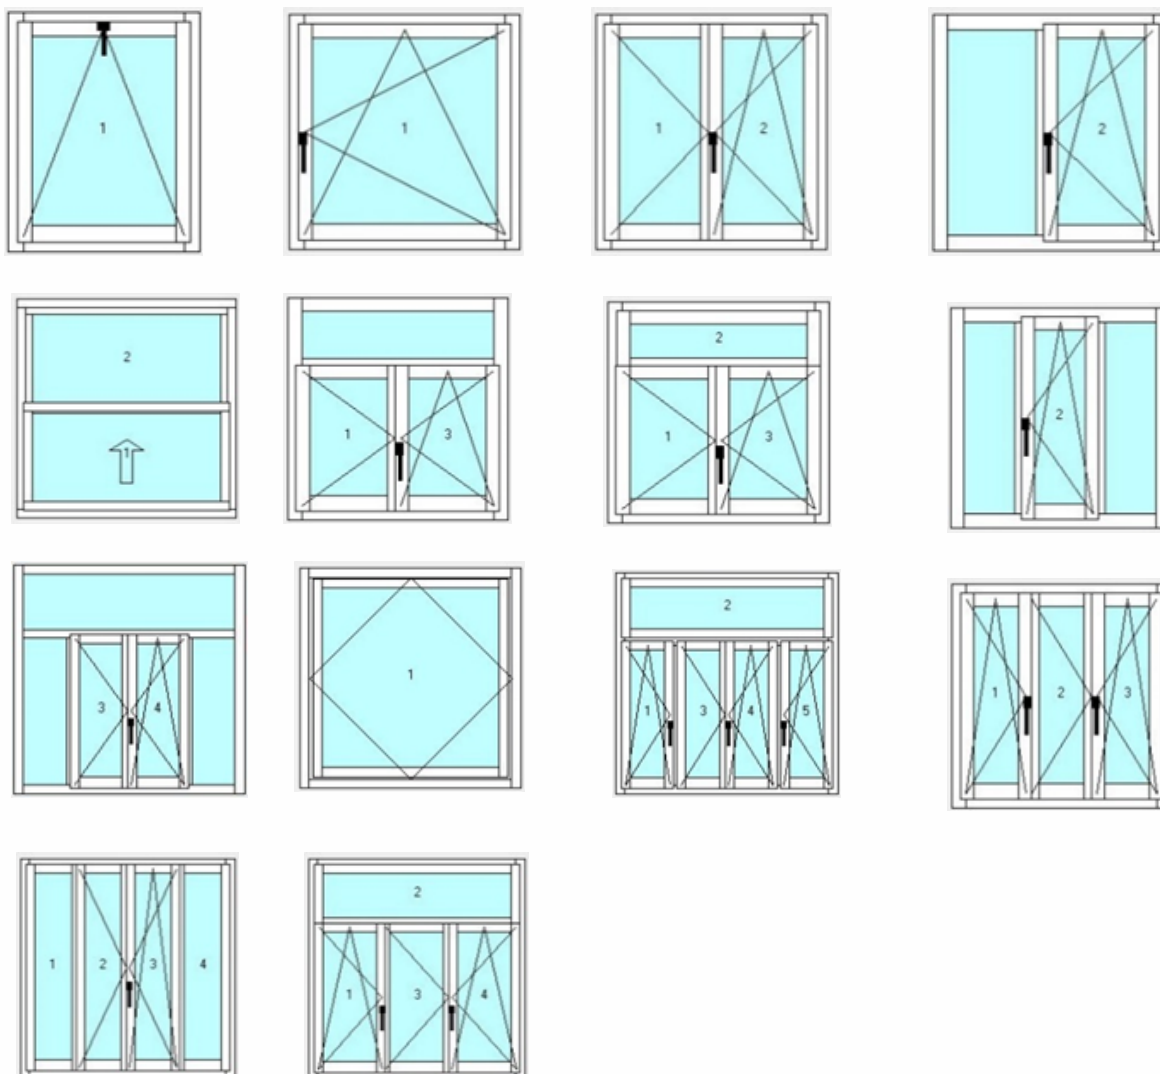

BRABANT

SYSTEME DE CHÂSSIS EN BOIS

ARTISANAT BELGE SUR MESURE

LE CHÂSSIS BRABANT A ÉTÉ ENTIÈREMENT PENSÉ ET CONÇU PAR LA MENUISERIE BATTYBOIS AFIN DE COMBINER ESTHÉTIQUE ET HAUT NIVEAU D'ISOLATION.

AVEC UNE LARGEUR DE DORMANT DE 68MM, CE PROFILÉ CONVIENT PARFAITEMENT POUR UN DOUBLE VITRAGE.

BRABANT

INFORMATIONS TECHNIQUES

PERFORMANCE

ENERGIE

MELEZE :	UF A PARTIR DE 1.31W(M ² .K)
SIPO-SAPELLI:	UF A PARTIR DE 1.49W(M ² .K)
AFZELIA ET CHÊNE:	UF A PARTIR DE 1.60W(M ² .K)

CONFORT

ÉTANCHÉITÉ À L'AIR :	CLASSE 4
RÉSISTANCE AU VENT:	CLASSE C4

PROPRIÉTÉS

OUVRANT EN OSCILLO BATTANT

MIN. HAUTEUR D'OUVRANT	470MM
MAX. HAUTEUR D'OUVRANT	2600MM
MIN. LARGEUR D'OUVRANT	430MM
LARGEUR MAX. D'OUVRANT	1400MM

TYPES D'OUVRANTS

+32 86 219 950

info@battybois.be