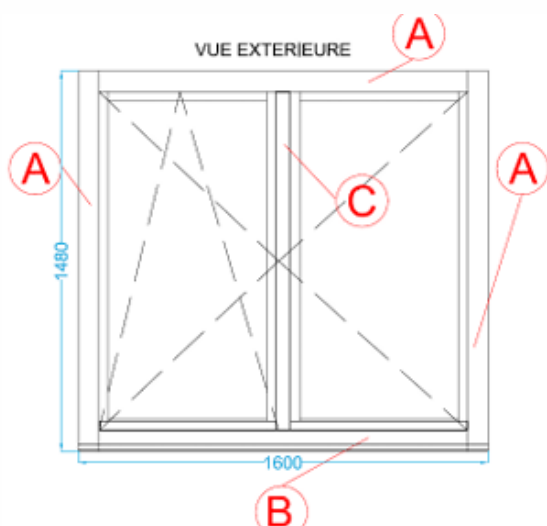

BRABANT

SYSTEME DE CHÂSSIS EN BOIS

ARTISANAT BELGE SUR MESURE

LE CHÂSSIS BRABANT A ÉTÉ ENTIÈREMENT PENSÉ ET CONÇU PAR LA MENUISERIE BATTYBOIS AFIN DE COMBINER ESTHÉTIQUE ET HAUT NIVEAU D'ISOLATION.

AVEC UNE LARGEUR DE DORMANT DE 68MM, CE PROFILÉ CONVIENT PARFAITEMENT POUR UN DOUBLE VITRAGE.

BRABANT

INFORMATIONS TECHNIQUES

PERFORMANCE

ENERGIE

MELEZE :	UF A PARTIR DE 1.31W(M ² .K)
SIPO-SAPELLI:	UF A PARTIR DE 1.49W(M ² .K)
AFZELIA ET CHÊNE:	UF A PARTIR DE 1.60W(M ² .K)

CONFORT

ÉTANCHÉITÉ À L'AIR :	CLASSE 4
RÉSISTANCE AU VENT:	CLASSE C4

PROPRIÉTÉS

OUVRANT EN OSCILLO BATTANT

MIN. HAUTEUR D'OUVRANT	470MM
MAX. HAUTEUR D'OUVRANT	2600MM
MIN. LARGEUR D'OUVRANT	430MM
LARGEUR MAX. D'OUVRANT	1400MM

TYPES D'OUVRANTS

+32 86 219 950

info@battybois.be