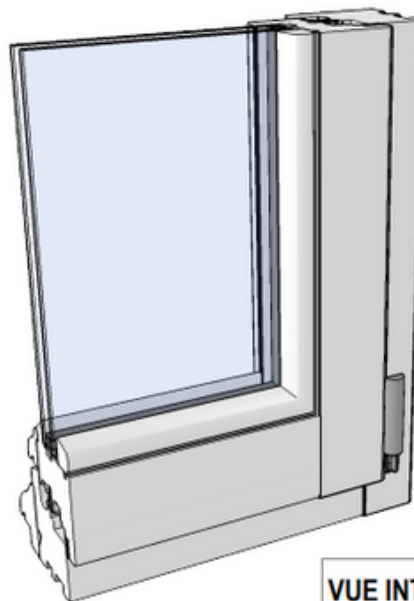

BRABANT

SYSTEME DE CHÂSSIS EN BOIS

ARTISANAT BELGE SUR MESURE

LE CHÂSSIS BRABANT A ÉTÉ ENTIÈREMENT PENSÉ ET CONÇU PAR LA MENUISERIE BATTYBOIS AFIN DE COMBINER ESTHÉTIQUE ET HAUT NIVEAU D'ISOLATION.

AVEC UNE LARGEUR DE DORMANT DE 68MM, CE PROFILÉ CONVIENT PARFAITEMENT POUR UN DOUBLE VITRAGE.

HAUT NIVEAU
D'ISOLATION

PERSONNALISABLE
SUR MESURE

DOUBLE VITRAGE

FAITES VOTRE CHOIX PARMİ TOUTES LES
COULEURS RAL OU L'APPLICATION D'UNE LASURE

DESIGN SUR MESURE

DETAILS TECHNIQUES

VUE EXT

VUE INT