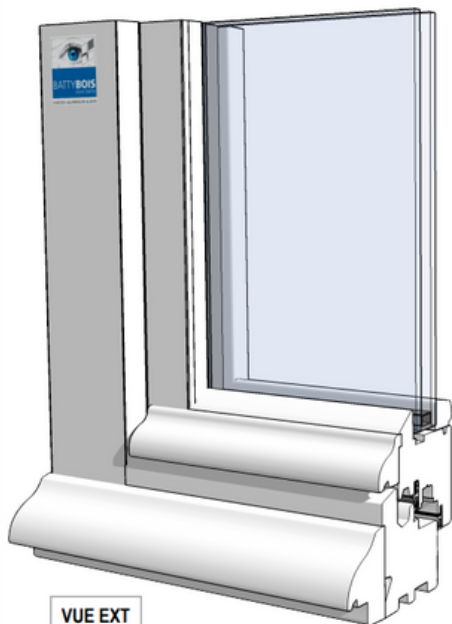

BRABANT

SYSTEME DE CHÂSSIS EN BOIS

ARTISANAT BELGE SUR MESURE

LE CHÂSSIS BRABANT A ÉTÉ ENTIÈREMENT PENSÉ ET CONÇU PAR LA MENUISERIE BATTYBOIS AFIN DE COMBINER ESTHÉTIQUE ET HAUT NIVEAU D'ISOLATION.

AVEC UNE LARGEUR DE DORMANT DE 68MM, CE PROFILÉ CONVIENT PARFAITEMENT POUR UN DOUBLE VITRAGE.

HAUT NIVEAU
D'ISOLATION

PERSONNALISABLE
SUR MESURE

DOUBLE VITRAGE

FAITES VOTRE CHOIX PARMİ TOUTES LES
COULEURS RAL OU L'APPLICATION D'UNE LASURE

DESIGN SUR MESURE

DETAILS TECHNIQUES

VUE EXT

VUE INT